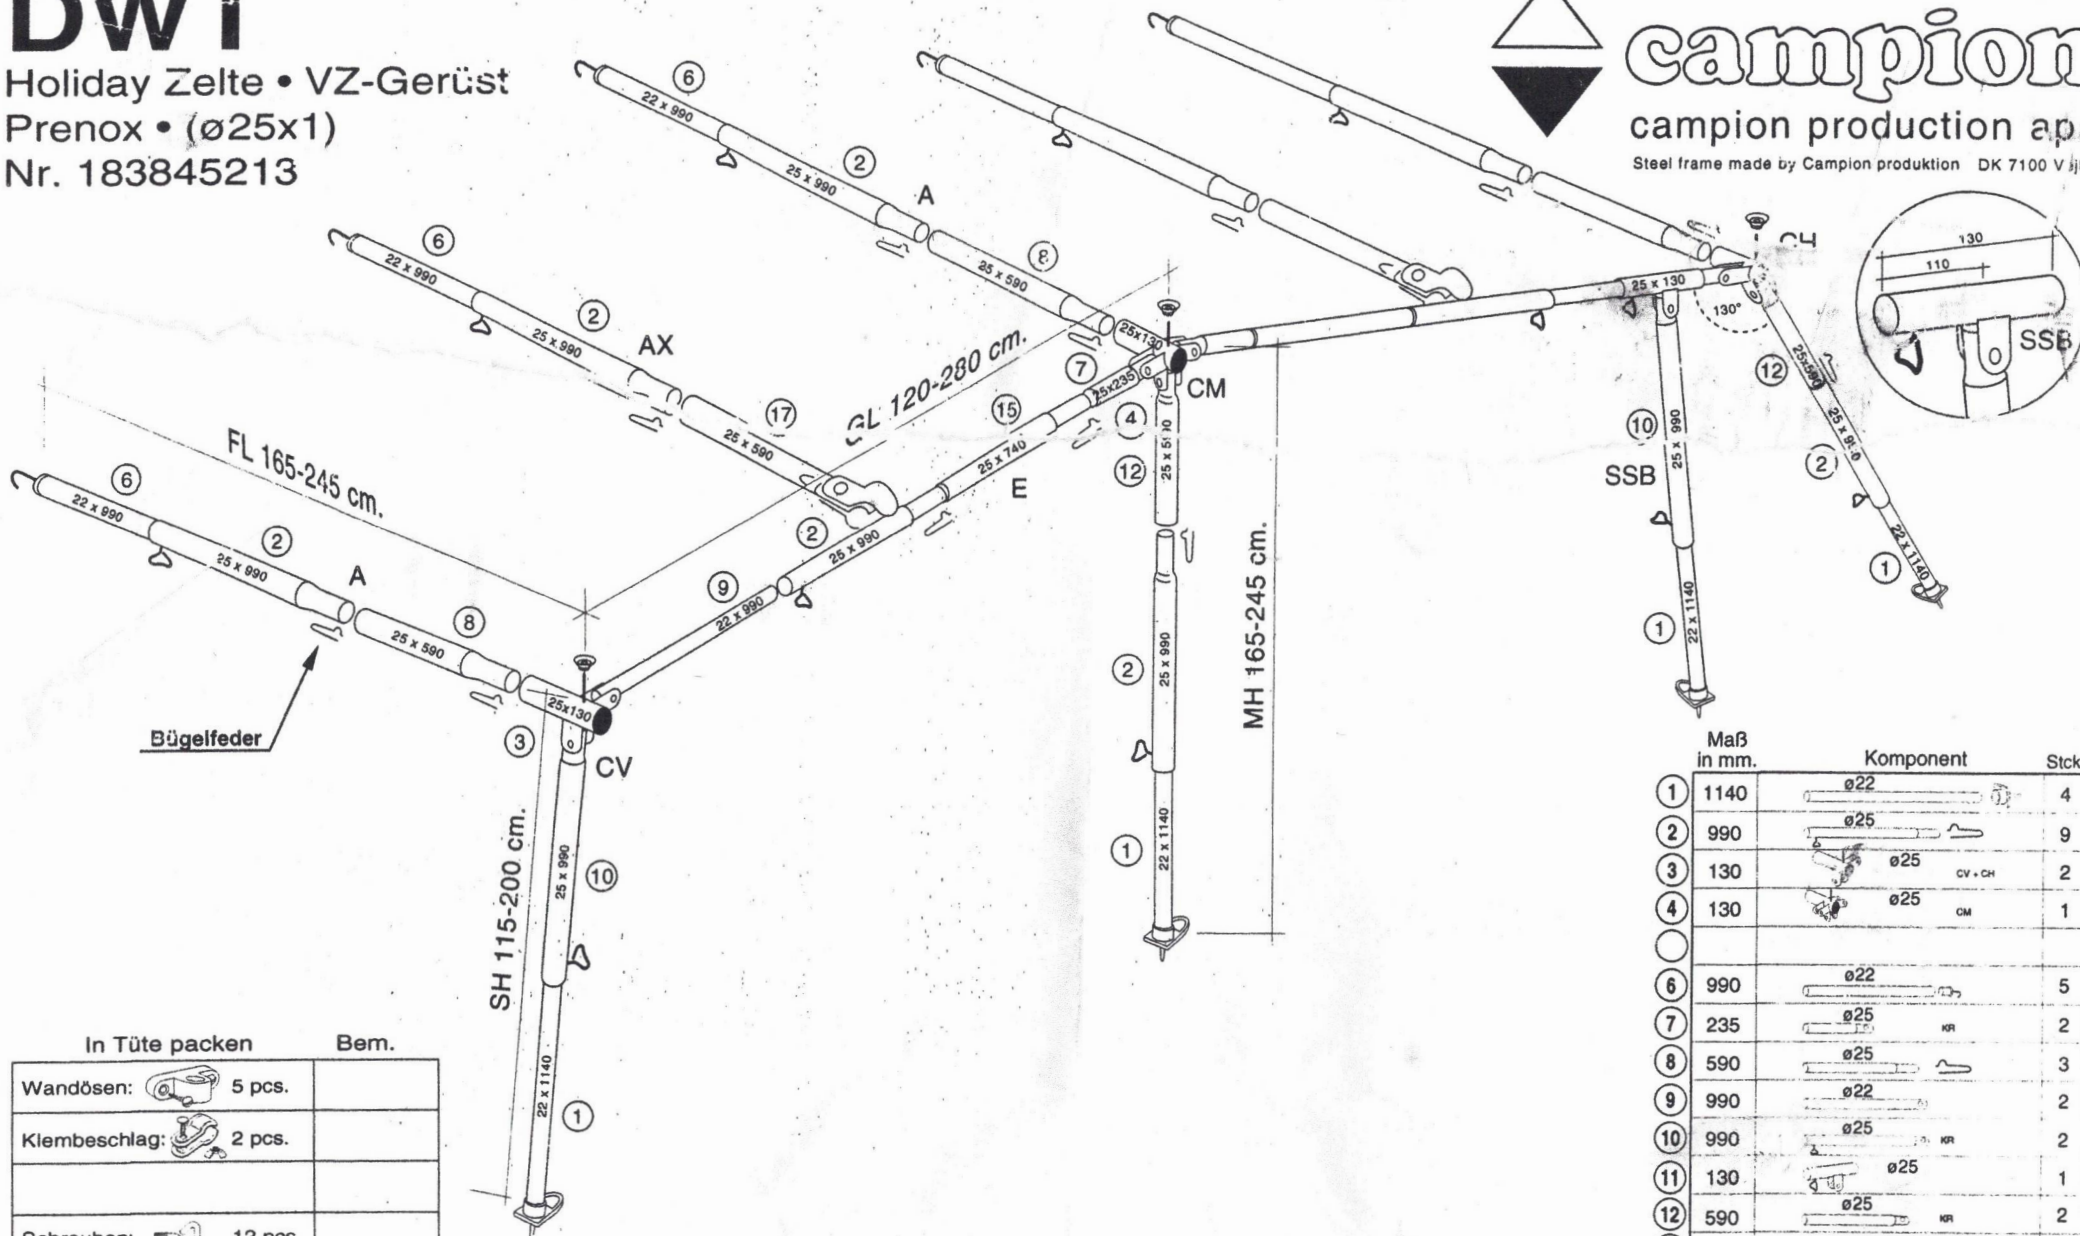

# DWT

Holiday Zelte • VZ-Gerüst

Prenox • (ø25x1)

Nr. 183845213

# campion

campion production aps

Steel frame made by Campion production DK 7100 V Hje

In Tüte packen

Bem.

Wandösen: 	5 pcs.	
Klembeschlag: 	2 pcs.	
Schrauben: 	12 pcs.	
Gewicht:	16,2 kg.	

Karton: SB. Genbestilling 2.

	Maß in mm.	Komponent	Stck.
1	1140	ø22	4
2	990	ø25	9
3	130	ø25 CV + CH	2
4	130	ø25 CM	1
6	990	ø22	5
7	235	ø25 KR	2
8	590	ø25	3
9	990	ø22	2
10	990	ø25 KR	2
11	130	ø25	1
12	590	ø25 KR	2
13			
14			
15	740	ø25	2
16			
17	590	ø25	2